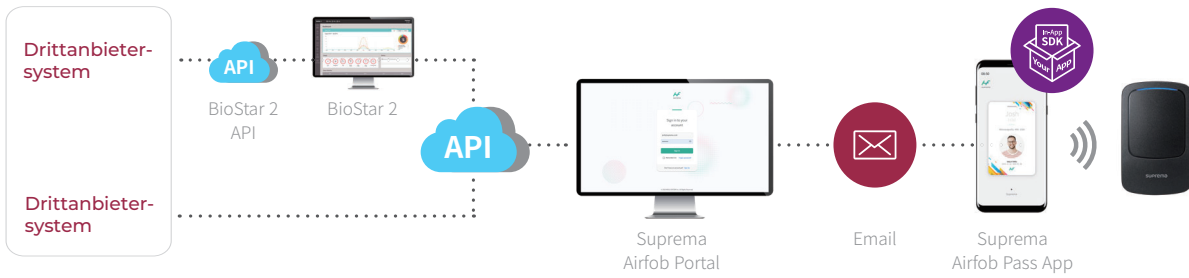

Schnell und genau

Verhinderung der unbeabsichtigte Öffnung durch BLE Distanzkontrolle. Verifizierung erfolgt unter 1 Sekunde.

BLE Hintergrundmodus

Funktioniert auch ohne das Smartphone aufzuwecken

Fernverwaltung

Einfache Ausstellung des mobilen Zutritts per E-Mail. Verwaltung erfolgt über das AirFob Portal.

- Kostenreduzierung durch automatische Verwaltung sowie Verzicht auf physische Karten
- Schützt ihre Daten durch ISO 27001 zertifizierte Systemarchitektur

Umfassendes System für mobilen Zutritt

Das AirFob Portal kann problemlos an Drittanbietersystemen angebunden werden.

- Dank Suprema's offener API kann die Lösung einfach in Drittanbietersystem integriert werden
- Suprema's IN APP SDK ermöglicht die Lösung direkt in ihre APP zu integrieren

Der einfachste Weg fürs Smartphone - Suprema AirFob Patch

Der Suprema Airfob Patch ist ein preisgekröntes, innovatives Gerät, das an vorhandenen RF-Kartenlesern aufgebracht werden kann, um sie mit mobilen Zugangskarten kompatibel zu machen.