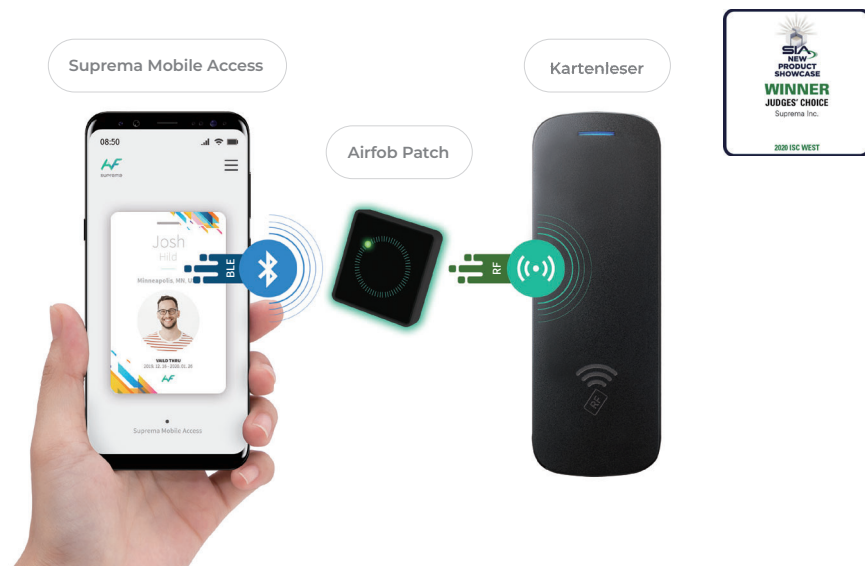

Mobiler Zutritt

Einfach Tippen & Gehen

Mobiler Zutritt

Mit Suprema Mobile Access können Sie Ihr eigenes Smartphone als Schlüssel für den Zugang zu Türen, Einrichtungen und mehr verwenden. Indem Sie Ihr Smartphone als Berechtigungsnachweis nutzen, lassen sich die Zugangskarten einfacher, schneller und sicherer verwalten und nutzen.

Umfassendes System für mobilen Zutritt

Das AirFob Portal kann problemlos an Drittanbietersystemen angebunden werden.

- Dank Suprema's offener API kann die Lösung einfach in Drittanbietersystem integriert werden
- Suprema's IN APP SDK ermöglicht die Lösung direkt in ihre APP zu integrieren

Der einfachste Weg fürs Smartphone - Suprema AirFob Patch

Der Suprema Airfob Patch ist ein preisgekröntes, innovatives Gerät, das an vorhandenen RF-Kartenlesern aufgebracht werden kann, um sie mit mobilen Zugangskarten kompatibel zu machen.

- Airfob Patch wandelt das Bluetooth-Signal der mobile Zutrittskarte in ein RF-Signal um
- Airfob Patch funktioniert ohne Batterie und gewinnt Energie aus HF-Feldsignalen, die vom Kartenleser übertragen werden
- Airfob Patch ist einfach und schnell zu installieren - machen Sie ihre Leser zukunftsfähig